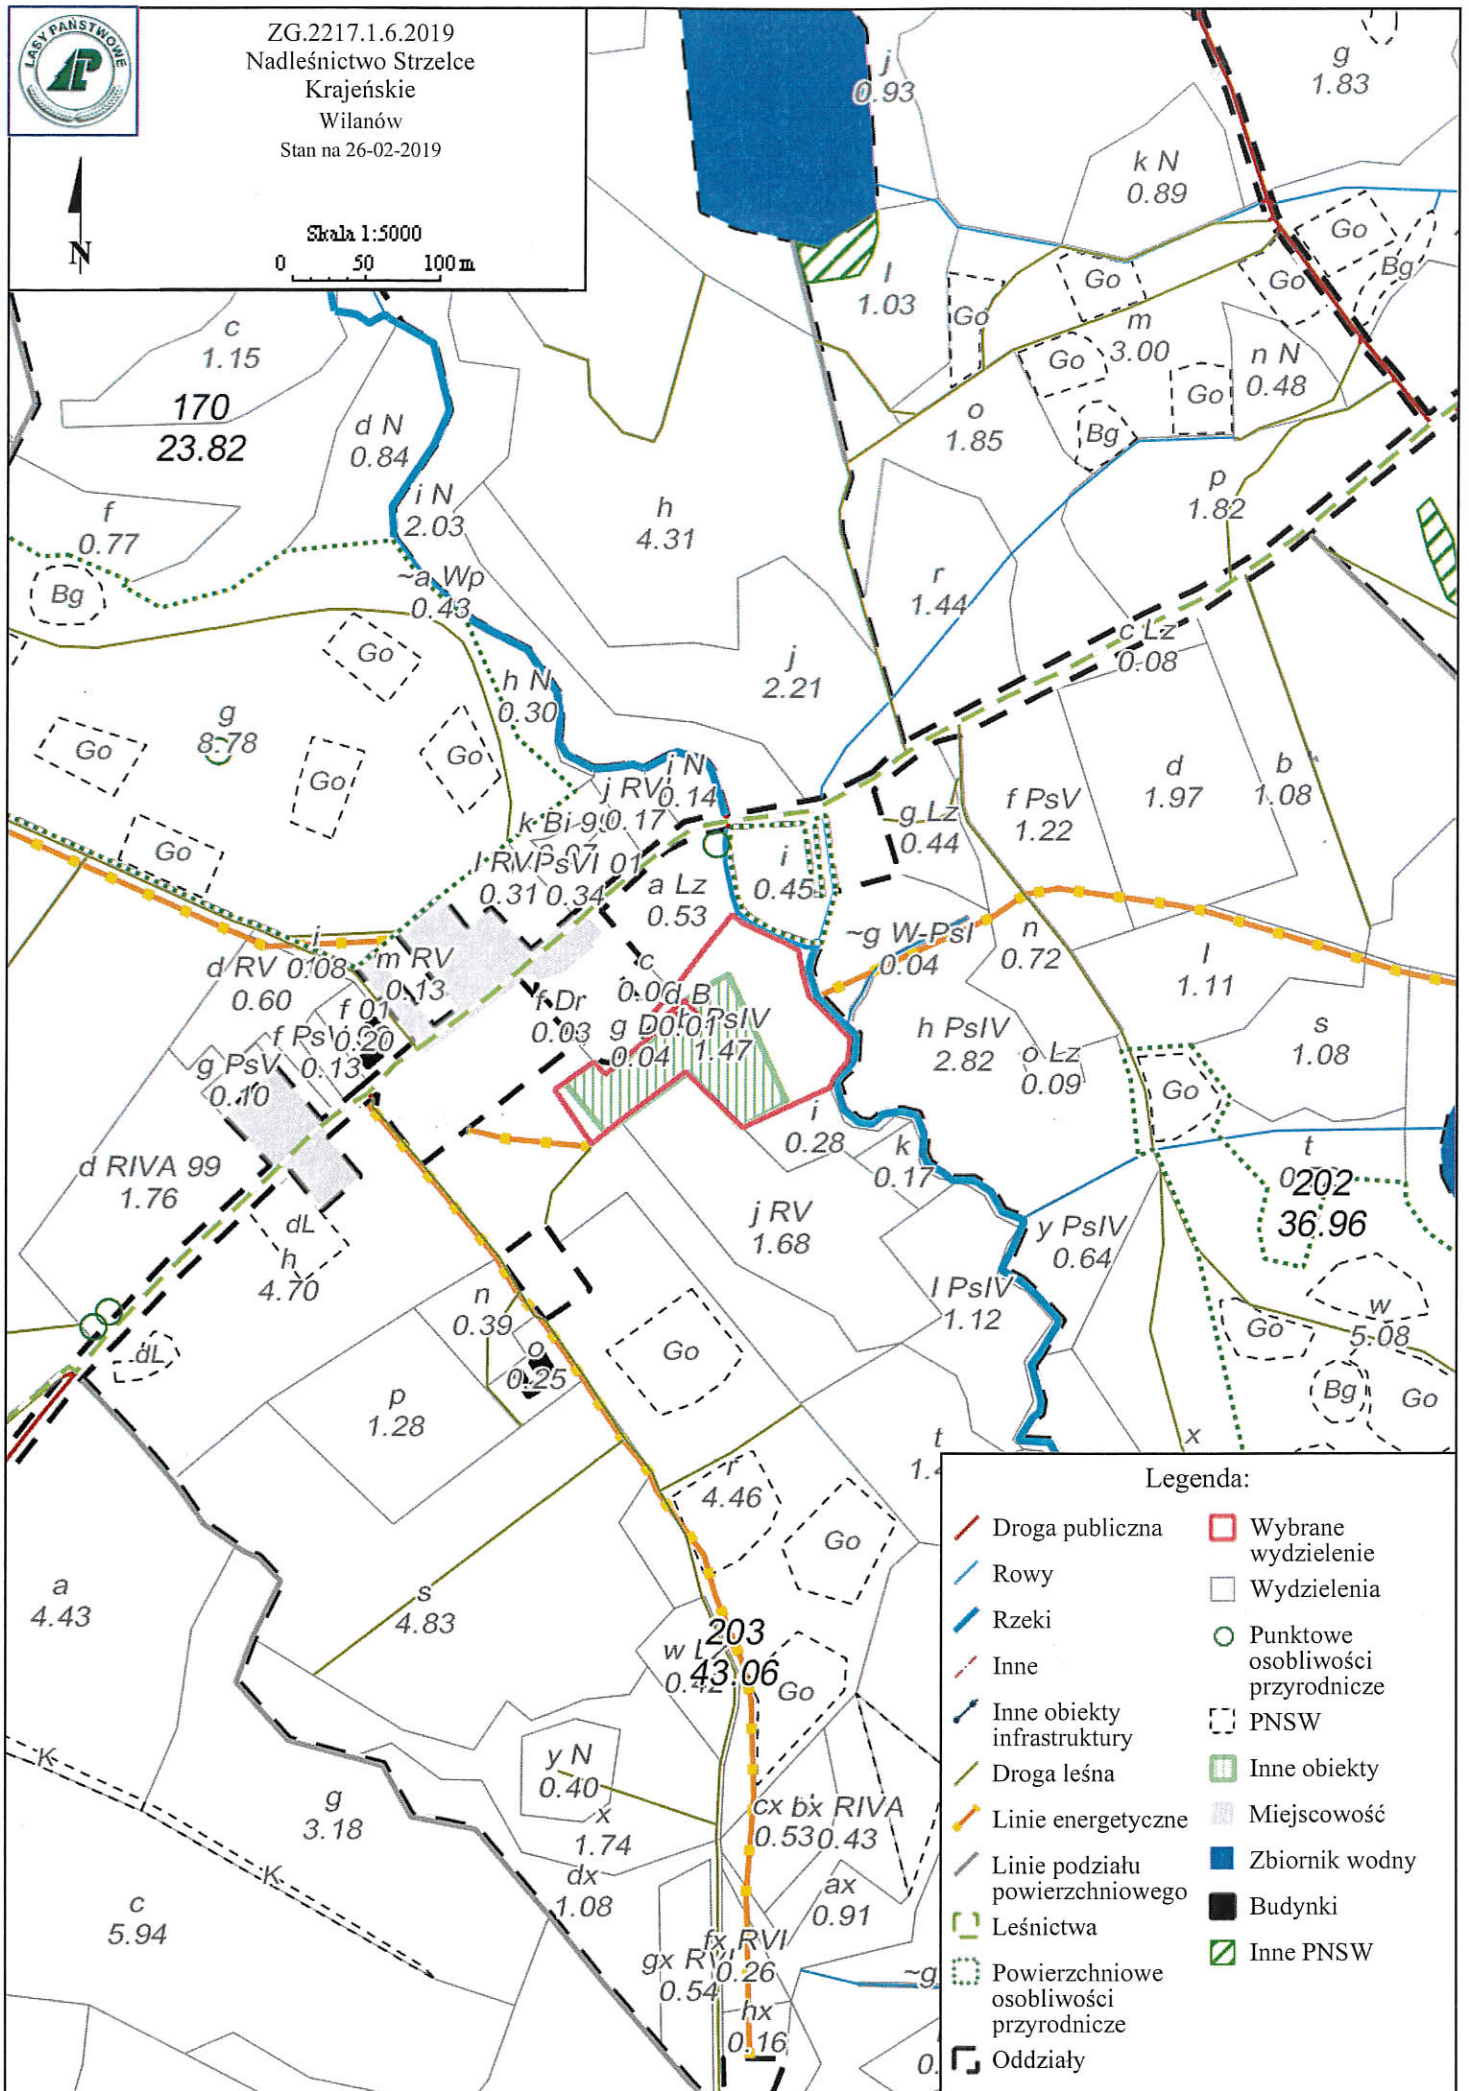

ZG.2217.1.6.2019  
Nadleśnictwo Strzelce  
Krajeńskie  
Wilanów  
Stan na 26-02-2019

Skala 1:5000  
0 50 100 m

ZG.2217.1.6.2019  
Nadleśnictwo Strzelce  
Krajeńskie  
Wilanów  
Stan na 26-02-2019

Skala 1:10000  
0 50 100m

Legenda:

- |                     |                        |
|---------------------|------------------------|
| Leśnictwa           | Zbiornik wodny         |
| Oddziały            | Lasy poza zarz. PGL LP |
| Wybrane wydzielanie | Droga publiczna        |
| Wydzielania         | Pozostałe cieki        |
| PNSW                | Rzeki                  |
| Inne obiekty        | Rowy                   |
| Miejscowość         |                        |