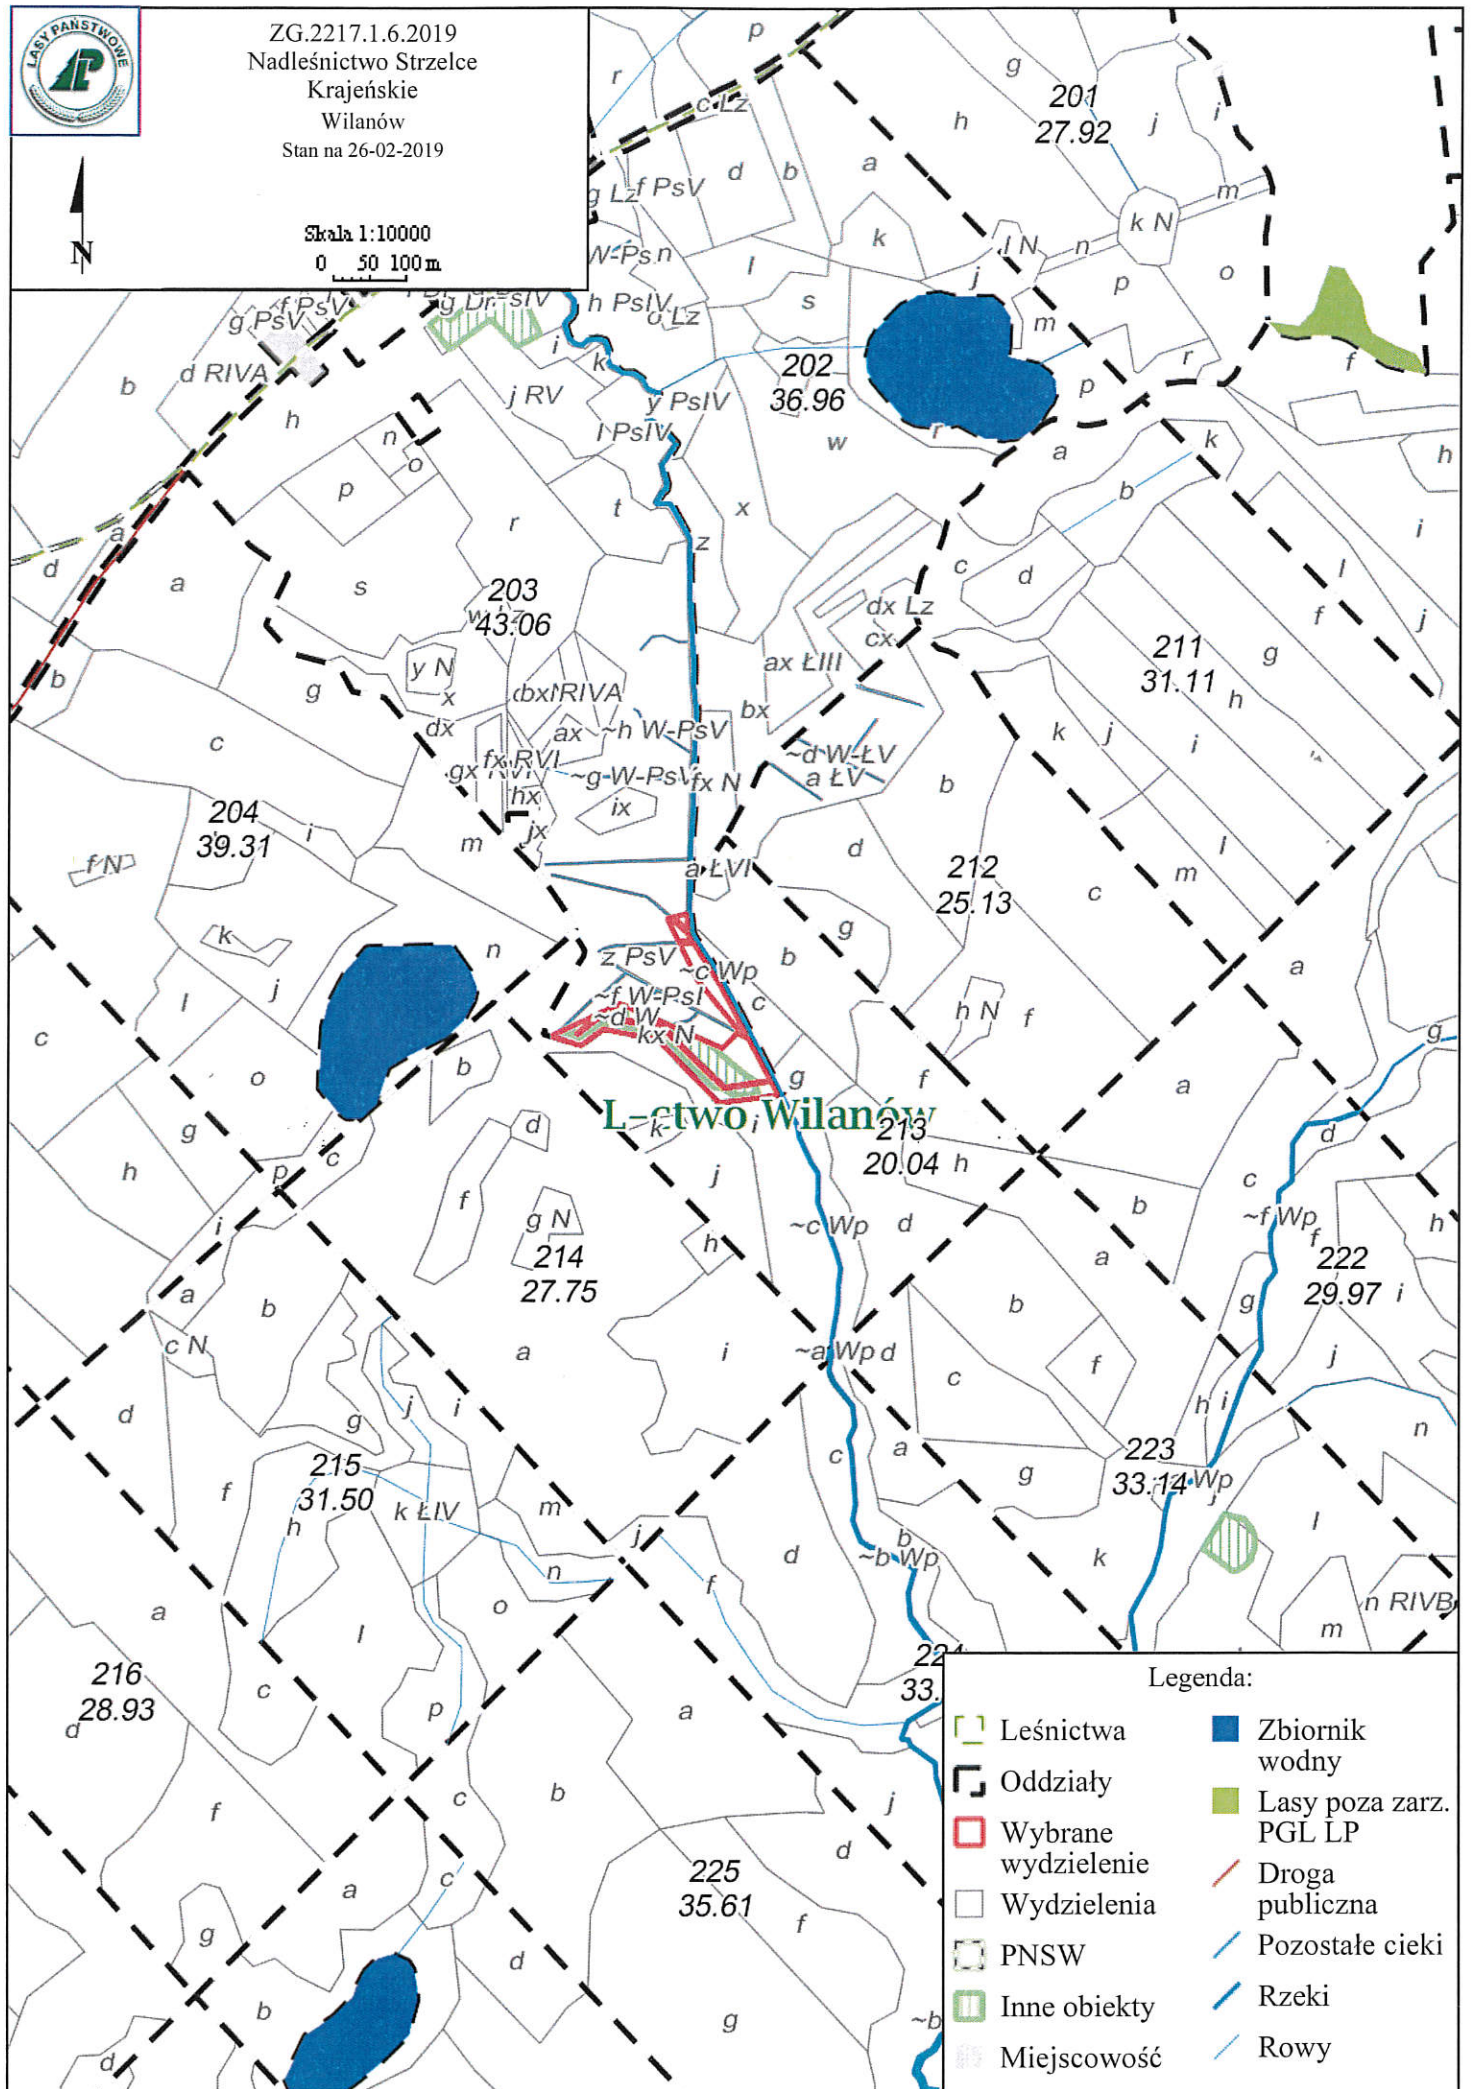

ZG.2217.1.6.2019  
Nadleśnictwo Strzelce  
Krajeńskie  
Wilanów  
Stan na 26-02-2019

Skala 1:5000  
0 50 100 m

ZG.2217.1.6.2019  
Nadleśnictwo Strzelce  
Krajeńskie  
Wilanów  
Stan na 26-02-2019

Skala 1:10000  
0 50 100m

Legenda:

- |                     |                        |
|---------------------|------------------------|
| Leśnictwa           | Zbiornik wodny         |
| Oddziały            | Lasy poza zarz. PGL LP |
| Wybrane wydzielanie | Droga publiczna        |
| Wydzielania         | Pozostałe cieki        |
| PNSW                | Rzeki                  |
| Inne obiekty        | Rowy                   |
| Miejscowość         |                        |